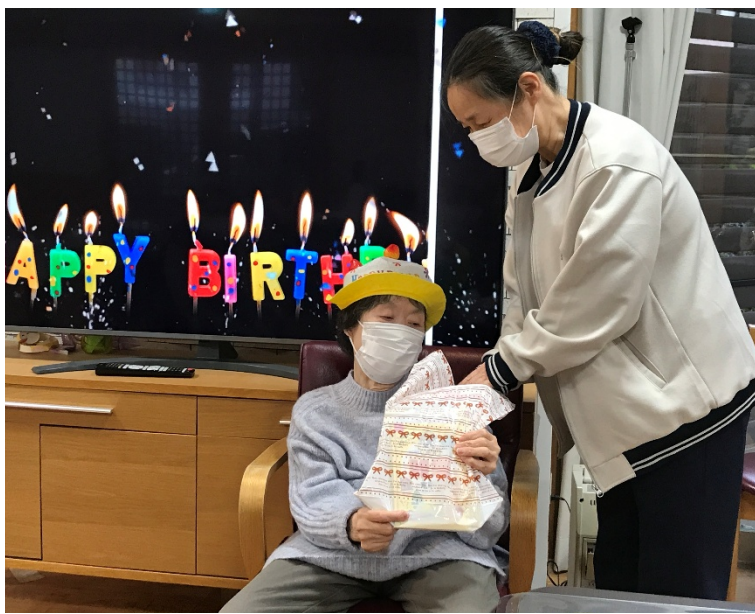

先日のレクリエーションでは、ご利用者の皆さんがおやつへの盛り付けに挑戦しました！
あちらこちらで笑い声があがり、楽しい雰囲気になりました。見ても食べても大満足な、甘くて楽しいひとときとなりました。

おいしい芸術作品

お花見ツアー

お天気は快晴！桜も満開！これはもう…ドラ
イブ日和♪ ということで、皆さんと一緒に法
人内の桜の名所！清華苑養力センターに行つて
きました。来年も皆さんでお花見ツアーに行き
ましょうね！

編集後記

春の訪れとともに、新年度がスタートしました。桜の花が見事に咲き誇るなか、当施設でもお花見ドライブを実施し、ご利用者の皆様に春のひとときを楽しんでいただきました。

令和7年度も、ご利用者様が穏やかで安心した毎日を過ごせるよう、職員一同は心を込めて支援してまいります。

本年度もどうぞよろしくお願いたします。

(管理者 阿部直樹)